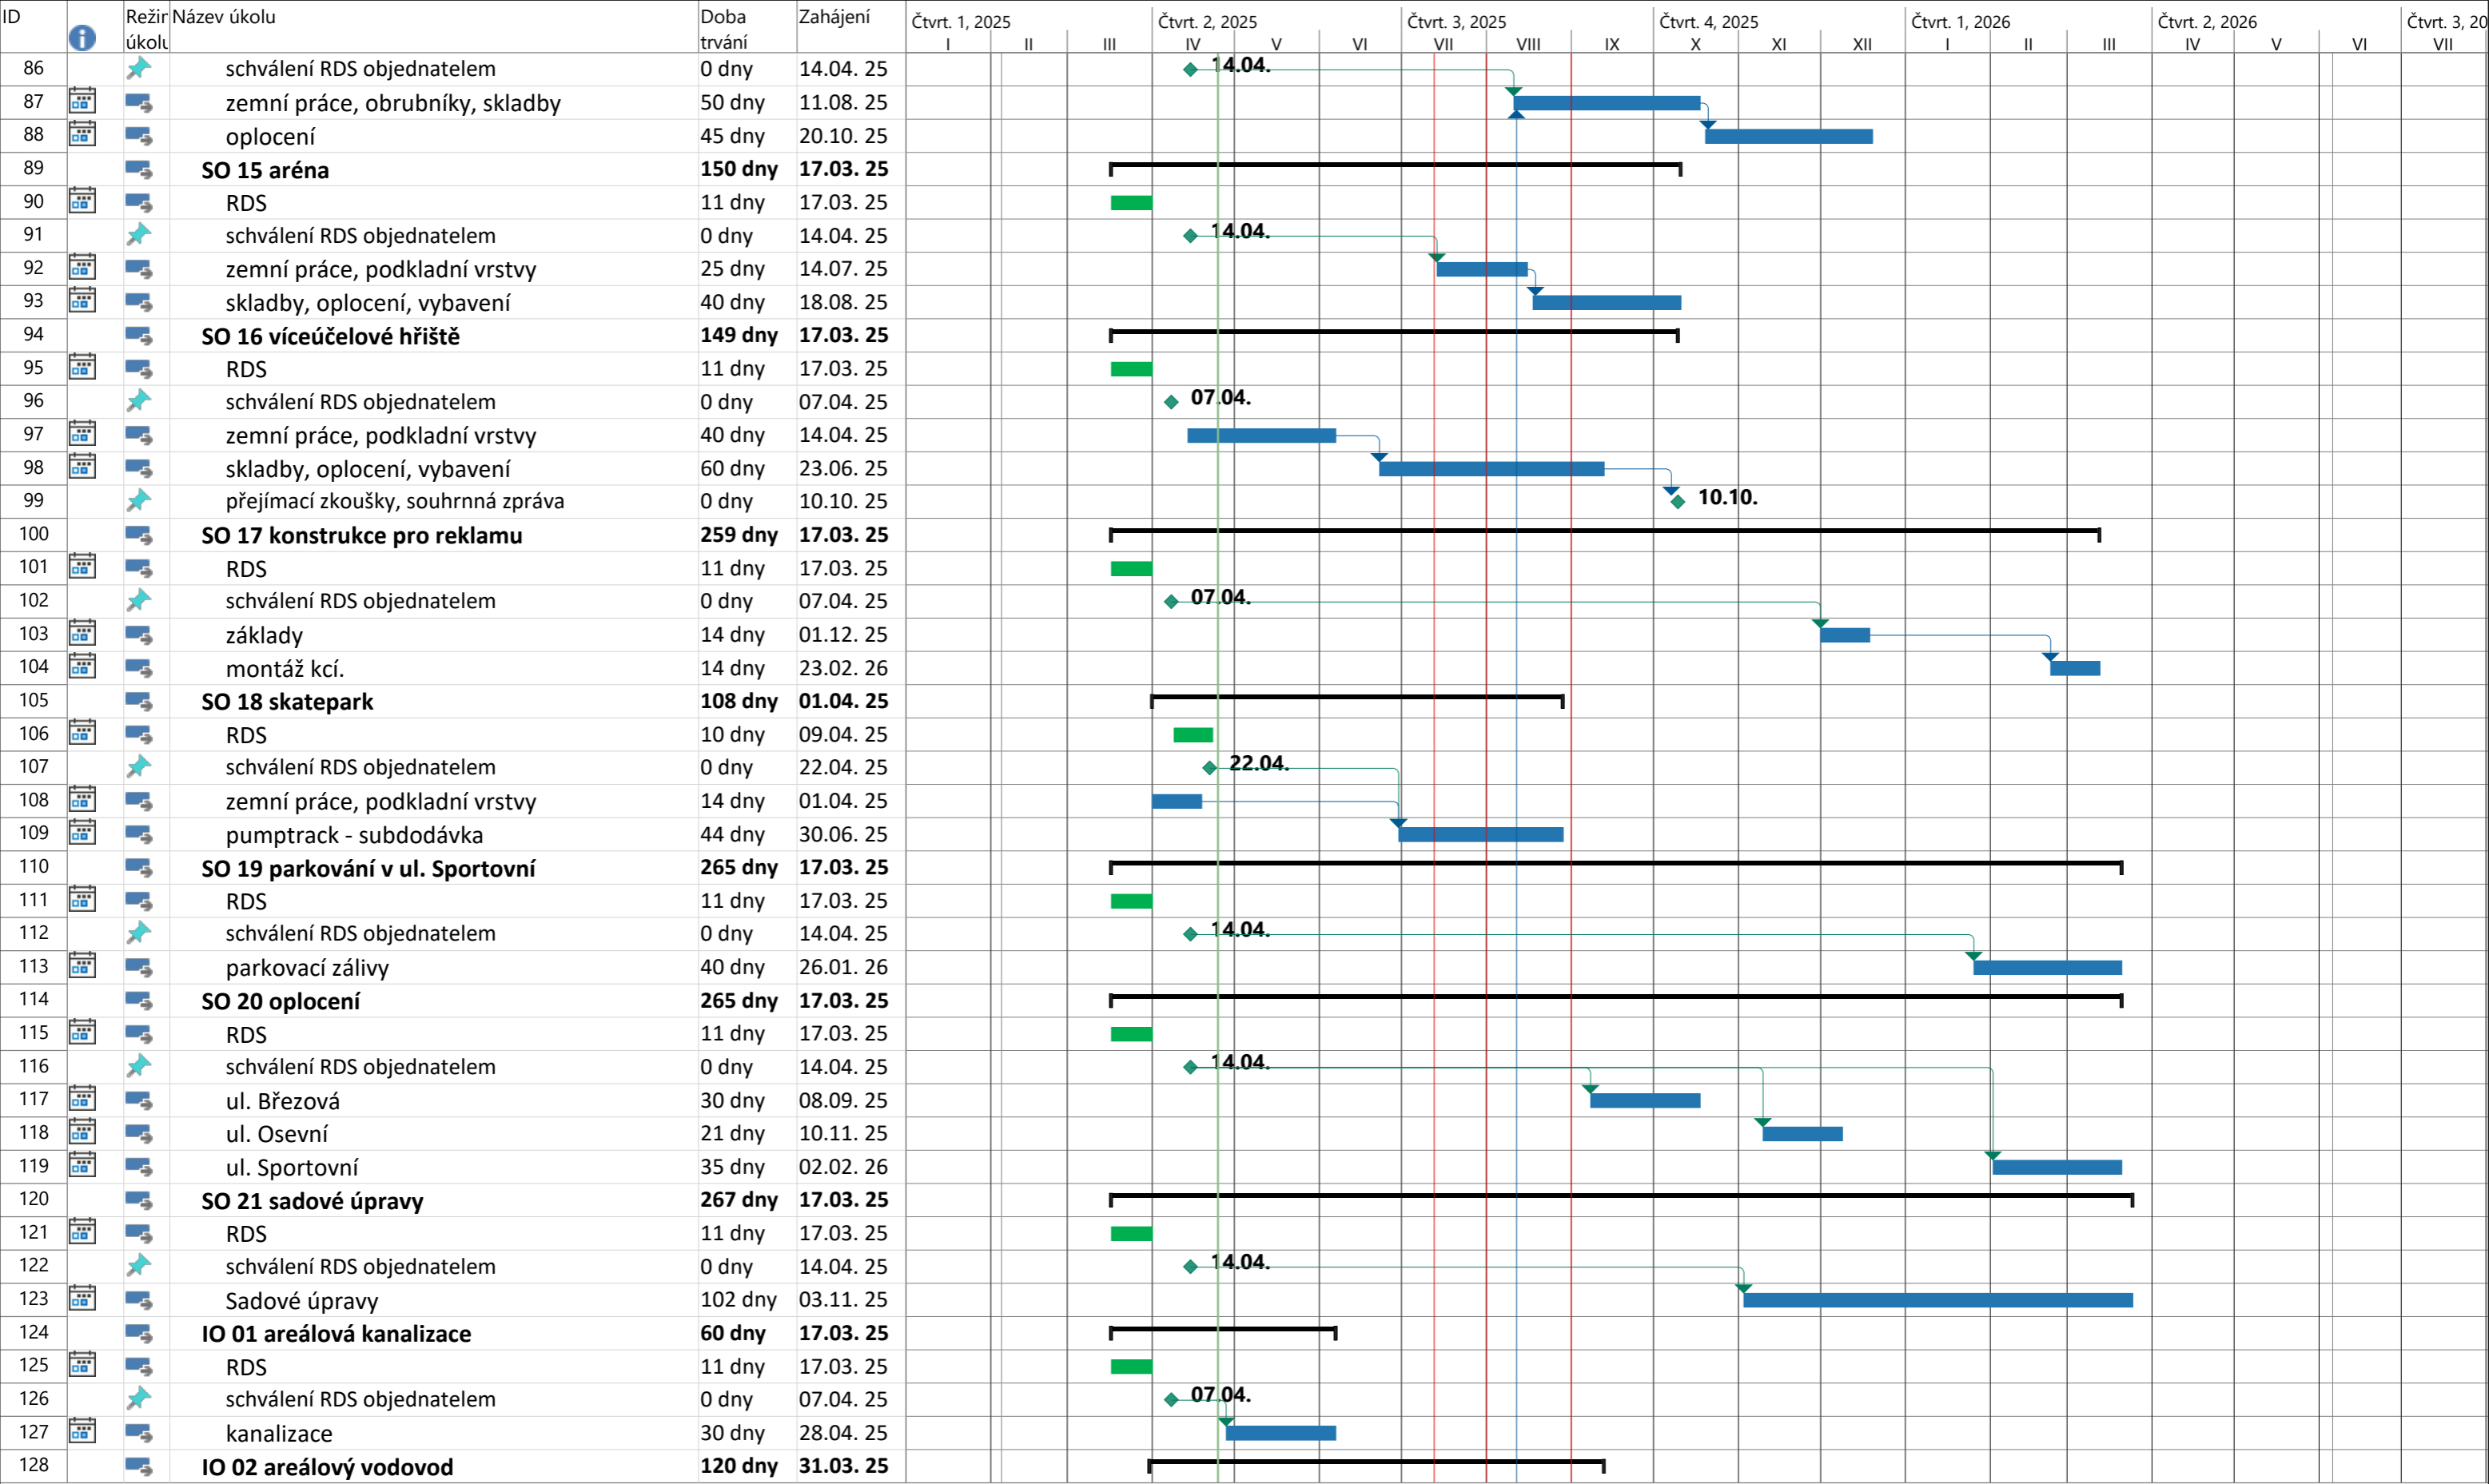

Projekt: Dostavba a rozšíření LS
Datum: 25.04. 25

Úkol		Neaktivní úkol		Ruční úkoly zahrnuté v souhrnném úkolu		Vnější milník		
Rozdělení		Neaktivní milník		Ruční souhrn		Konečný termín		
Milník		Neaktivní souhrn		Pouze zahájení		Průběh		
Souhrnný		Ruční úkol		Pouze s datem dokončení		Průběh ručně zadaného úkolu		
Souhrn projektu		Pouze s dobou trvání		Vnější úkoly				